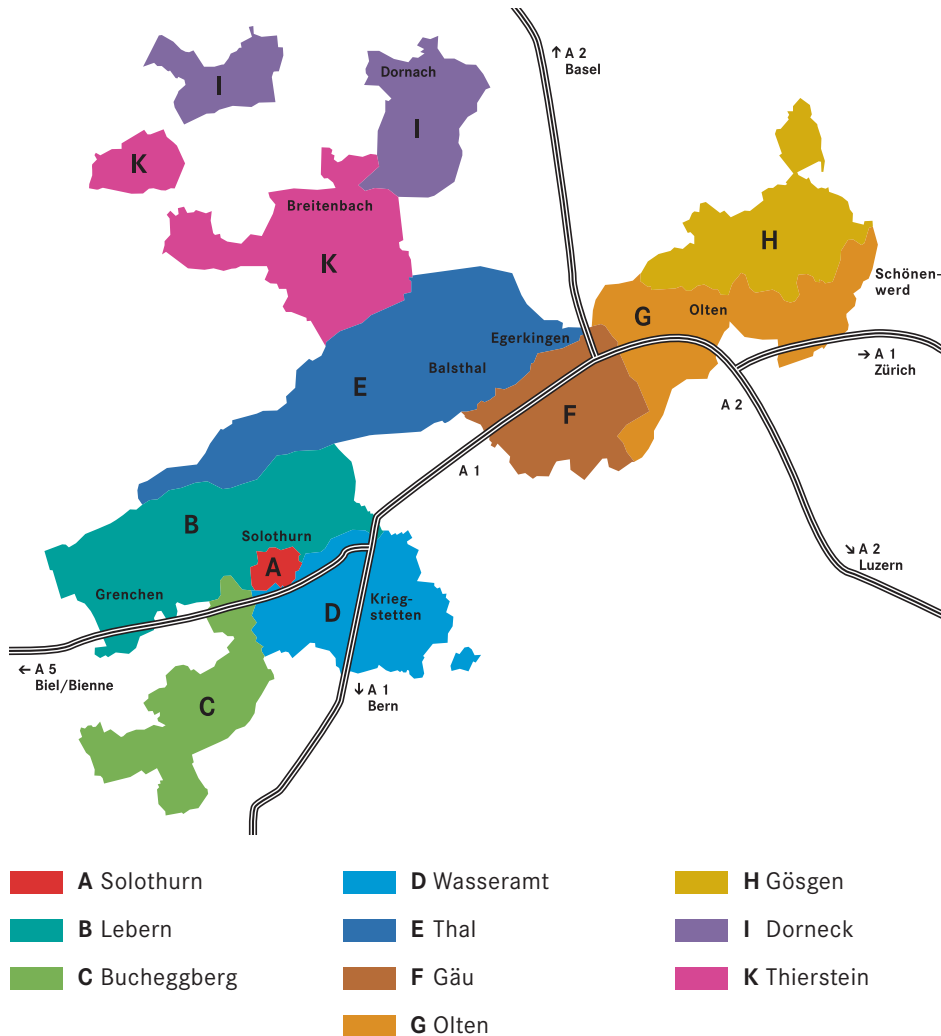

Der Kanton Solothurn und die 10 Bezirke

Die Erklärungen der Piktogramme

- **** Hotelklassifikation vom Schweizer Hotelier Verein
- **Z** Anzahl Zimmer
- 🛏 Anzahl Betten
- 🛏🚿 Preis Einzelzimmer mit Bad/Dusche
- 🛏🚿🚫 Preis Einzelzimmer ohne Bad/Dusche (Etage)
- 🛏🚿🛏 Preis Doppelzimmer mit Bad/Dusche
- 🛏🚿🚫🛏 Preis Doppelzimmer ohne Bad/Dusche (Etage)
- **PP** Preis pro Person
- **PZ** Preis pro Zimmer
- ♿ Rollstuhlgängig (Zimmer inkl. Nasszelle)
- **MBZ** Mehrbettzimmer/Zusatzbett (mit Aufpreis)
- 🏠 Gruppenunterkunft
- 🐕 Hunde sind erlaubt im Zimmer
- 🚗 Garage
- 🅅 Parkplatz
- 🍴 Restaurant
- 🌿 Terrassen- und/oder Gartenrestaurant
- 🍹 Bar/Lounge
- 🏞 Aussichtspunkt
- 🎮 Spielplatz
- 🏢 Banketträume / Seminar- und Konferenzräume

- Alle Preise (CHF) sind Richtpreise inkl. Frühstück, Service und Taxen. Über Spezialpreise z. B. am Wochenende, für Gruppen etc. informieren Sie sich bitte direkt in den Hotels Ihrer Wahl.
- Preis- und/oder andere Änderungen bleiben ausdrücklich vorbehalten.
- Rollstuhlgängigkeit – über Details und weitere Möglichkeiten informieren Sie sich bitte direkt in den entsprechenden Hotels.