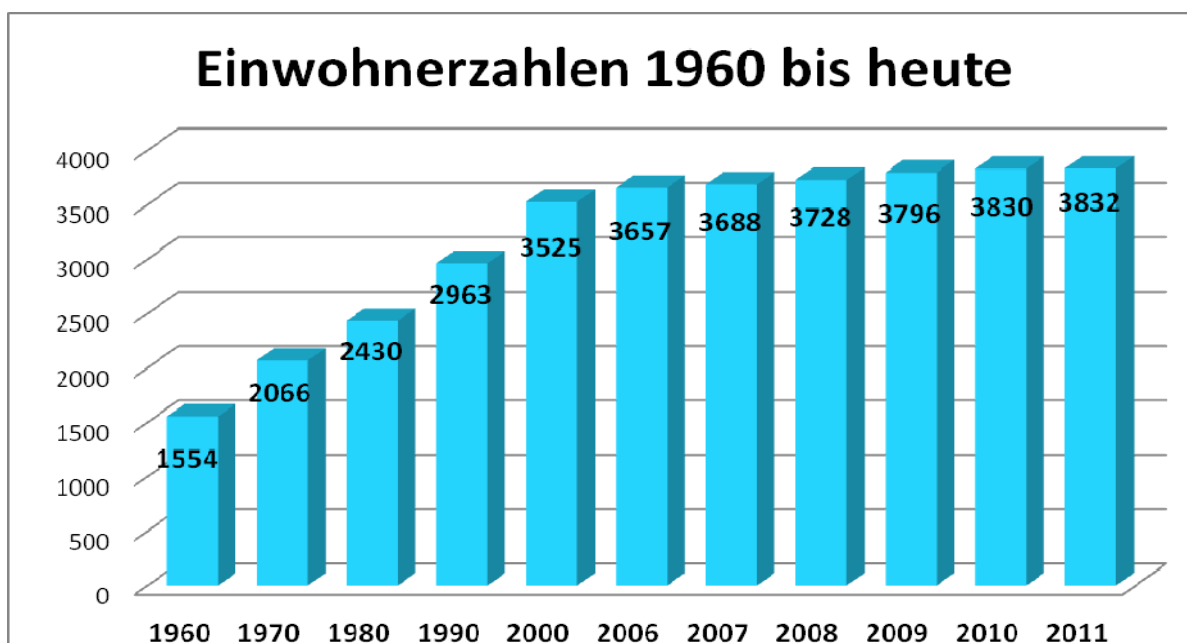

## Geringer Zuwachs von 2 Personen

Markus von Däniken

Nach der auf den 31. Dezember 2011 abgeschlossenen Bevölkerungs- und Zivilstandsstatistik waren am Stichtag insgesamt 3'832 Personen, in Klammern jeweils Vorjahresstand (3'830), auf der Einwohnerkontrolle Lostorf angemeldet. Dies entspricht einer Zunahme des Einwohnerbestandes von 2 Personen oder 0,05 %.

## Einwohnerkontrolle

Die Wohnbevölkerung per 31. Dezember 2011 setzt sich aus 3'460 (3'461) Schweizern und 372 (369) Ausländern zusammen. Davon sind 1'906 (1'901) männliche und 1'926 (1'929) weibliche Einwohner. Im weiteren sind 25 (25) Wochenaufenthalter in unserer Gemeinde angemeldet. Insgesamt sind 646 (661) Ortsbürger in Lostorf wohnhaft.

Bei der Gruppe unserer jüngsten Einwohner (00-10-jährig) ist eine Abnahme von 2.15 % zu verzeichnen. Die Altersgruppe der 61-70-Jährigen weist eine Zunahme von 4.45 % auf, ebenso bei den 71-80-Jährigen mit 7.23 %.