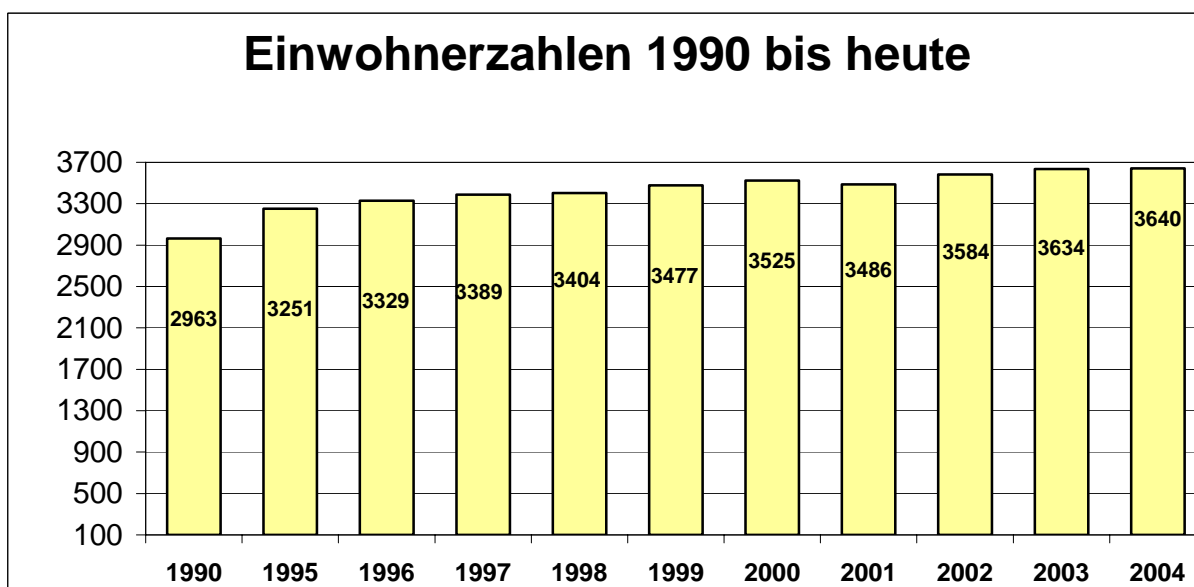

Lostorf wächst leicht weiter

Markus von Däniken

Nach der auf den 31. Dezember 2004 abgeschlossenen Bevölkerungs- und Zivilstandsstatistik waren am Stichtag insgesamt 3'640 Personen, in Klammern jeweils Vorjahresstand (3'634), auf der Einwohnerkontrolle Lostorf angemeldet. Dies entspricht einer Zunahme des Einwohnerbestandes von 6 Personen oder 0.16 %. Im Bereich des Zivilstandsamtes waren die Geburten konstant geblieben. Die Anzahl der Eheschliessungen und Todesfälle sind rückläufig.

Einwohnerkontrolle

Die Wohnbevölkerung per 31. Dezember 2004 setzt sich aus 3'335 (3'338) Schweizern und 305 (296) Ausländern zusammen. Davon sind 1'795 (1'794) männliche und 1'845 (1'840) weibliche Einwohner. Im weiteren sind 19 (24) WochenaufenthalterInnen in unserer Gemeinde angemeldet. Insgesamt sind 620 (624) Ortsbürger in Lostorf wohnhaft.

Ausländische Staatsangehörige

Unsere ausländischen Mitbürgerinnen und Mitbürger setzen sich insgesamt aus 40 (40) Nationen zusammen. Es sind dies: Aethiopien 4 (4), Albanien 2 (0), Bosnien-Herzegowina 3 (3), Brasilien 4 (2), Burundi 1 (1), Deutschland 78 (70), Finnland 2 (2), Frankreich 2 (1), Fürstentum Liechtenstein 1 (1), Griechenland 1 (1), Grossbritannien/Nordirland 3 (2), Italien 60 (57), Irak 2 (5), Irland 1 (0), Japan 1 (1), Kolumbien 1 (1), Kroatien 9 (9), Marokko 1 (0), Mazedonien 11 (12), Mexico 1 (2), Niederlande 3 (4), Nigeria 3 (3), Österreich 12 (12), Philippinen 1 (0), Portugal 3 (3), Rumänien 2 (1), Russland 2 (2), Serbien und Montenegro 58 (59), Singapur 1 (1), Slowakische Republik 2 (2), Somalia 1 (1), Spanien 9 (8), Thailand 4 (4), Togo 2 (1), Türkei 1 (2), Ukraine 3 (3), Ungarn 1 (1), Vereinigte Staaten 4 (4), Vietnam 5 (5).