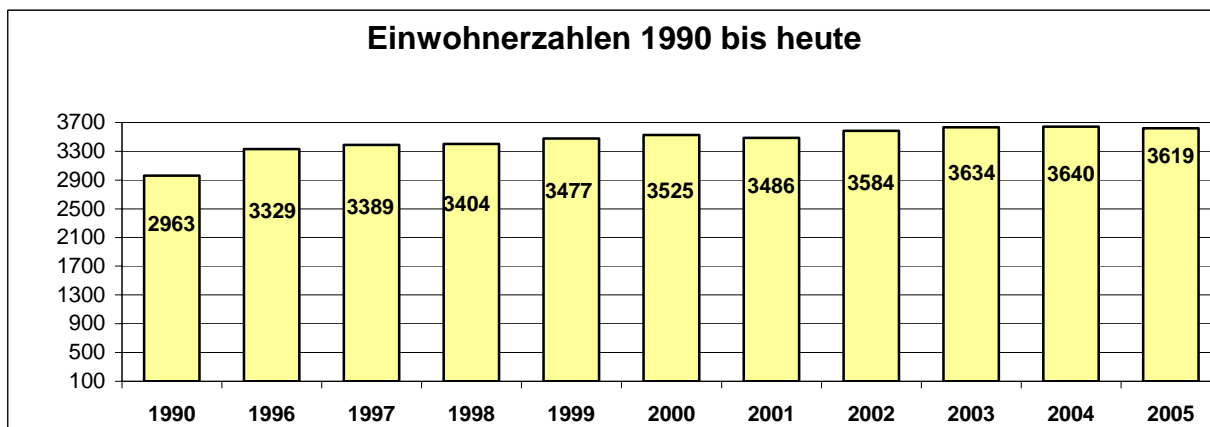

Leichter Personenrückgang in Lostorf

Markus von Däniken

Nach der auf den 31. Dezember 2005 abgeschlossenen Bevölkerungs- und Zivilstandsstatistik waren am Stichtag insgesamt 3'619 Personen, in Klammern jeweils Vorjahresstand (3'640), auf der Einwohnerkontrolle Lostorf angemeldet. Dies entspricht einer Abnahme des Einwohnerbestandes von 21 Personen oder 0,58 %. Die Anzahl der Eheschliessungen und Todesfälle haben sich wesentlich erhöht, die Geburten nehmen hingegen ab.

Einwohnerkontrolle

Die Wohnbevölkerung per 31. Dezember 2005 setzt sich aus 3'314 (3'335) Schweizern und 305 (305) Ausländern zusammen. Davon sind 1'787 (1'795) männliche und 1'832 (1'845) weibliche Einwohner. Im weiteren sind 22 (19) WochenaufenthalterInnen in unserer Gemeinde angemeldet. Insgesamt sind 606 (620) Ortsbürger in Lostorf wohnhaft.