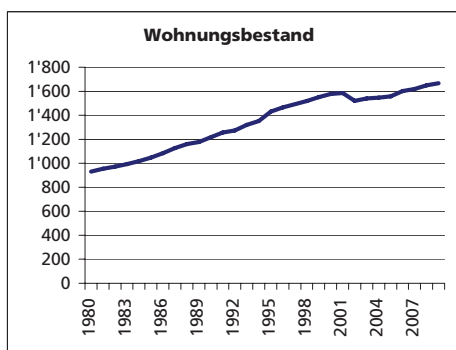

Wohnungsbau 2009

Neuerstellte Wohngebäude	Anzahl	11
davon Einfamilienhäuser	Anzahl	10
Neuerstellte Wohnungen	Anzahl	18
• mit 1 Zimmer	Anzahl	0
• mit 2 Zimmer	Anzahl	0
• mit 3 Zimmer	Anzahl	3
• mit 4 Zimmer	Anzahl	5
• mit 5 Zimmer	Anzahl	7
• mit 6+ Zimmer	Anzahl	3