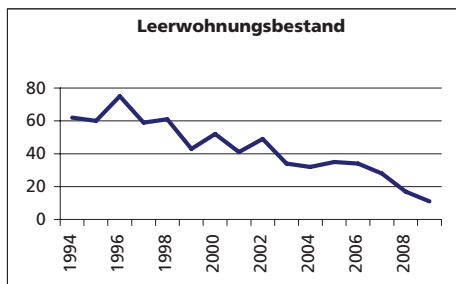

Wohnungsbestand Total 2009

	Anzahl	1'667
Leerwohnungsbestand 1.6.2009	Anzahl	11
• mit 1 Zimmer	Anzahl	2
• mit 2 Zimmer	Anzahl	1
• mit 3 Zimmer	Anzahl	2
• mit 4 Zimmer	Anzahl	3
• mit 5 Zimmer	Anzahl	2
• mit 6+ Zimmer	Anzahl	1
Leerwohnungs-ziffer	Zahl	0.67