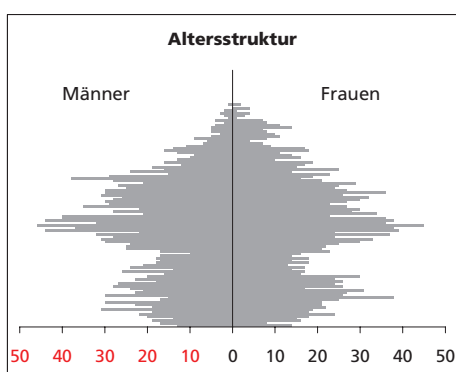

Eckdaten des Kantons Solothurn

Gemeinde Lostorf

Bezirk Gösgen

Lostorf

Fläche 2004/2009

	Angabe	Wert
	in ha	1'331
• Wald, Gehölze	in ha	647
• Landwirtschaftliche Nutzfläche	in ha	500
• Siedlungsfläche	in ha	183
• Unproduktive Flächen	in ha	1

Ständige Wohnbevölkerung 31.12.2009

	Angabe	Wert
	Anzahl	3'814
• Frauen	in %	50.2
• Männer	in %	49.8
• Staatsangehörigkeit Ausland	in %	9.6
• Schweizer	in %	90.4

Alterstruktur 31.12.2009

• 0-19jährig	in %	22.7
• 20-39jährig	in %	22.6
• 40-64jährig	in %	39.7
• 65-79jährig	in %	11.0
• 80jährig und älter	in %	3.9