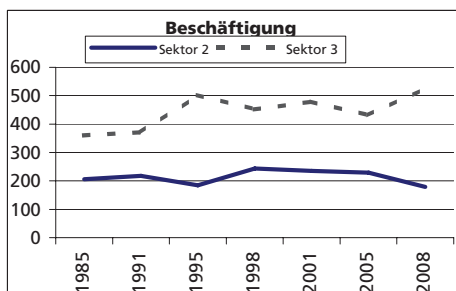

Eckdaten des Kantons Solothurn

Gemeinde Lostorf

Bezirk Gösgen

Lostorf

Fläche 2004/2009

	Angabe	Wert
	in ha	1'331
• Wald, Gehölze	in ha	647
• Landwirtschaftliche Nutzfläche	in ha	500
• Siedlungsfläche	in ha	183
• Unproduktive Flächen	in ha	1

Ständige Wohnbevölkerung 31.12.2009

	Angabe	Wert
	Anzahl	3'814
• Frauen	in %	50.2
• Männer	in %	49.8
• Staatsangehörigkeit Ausland	in %	9.6
• Schweizer	in %	90.4

Alterstruktur 31.12.2009

• 0-19jährig	in %	22.7
• 20-39jährig	in %	22.6
• 40-64jährig	in %	39.7
• 65-79jährig	in %	11.0
• 80jährig und älter	in %	3.9