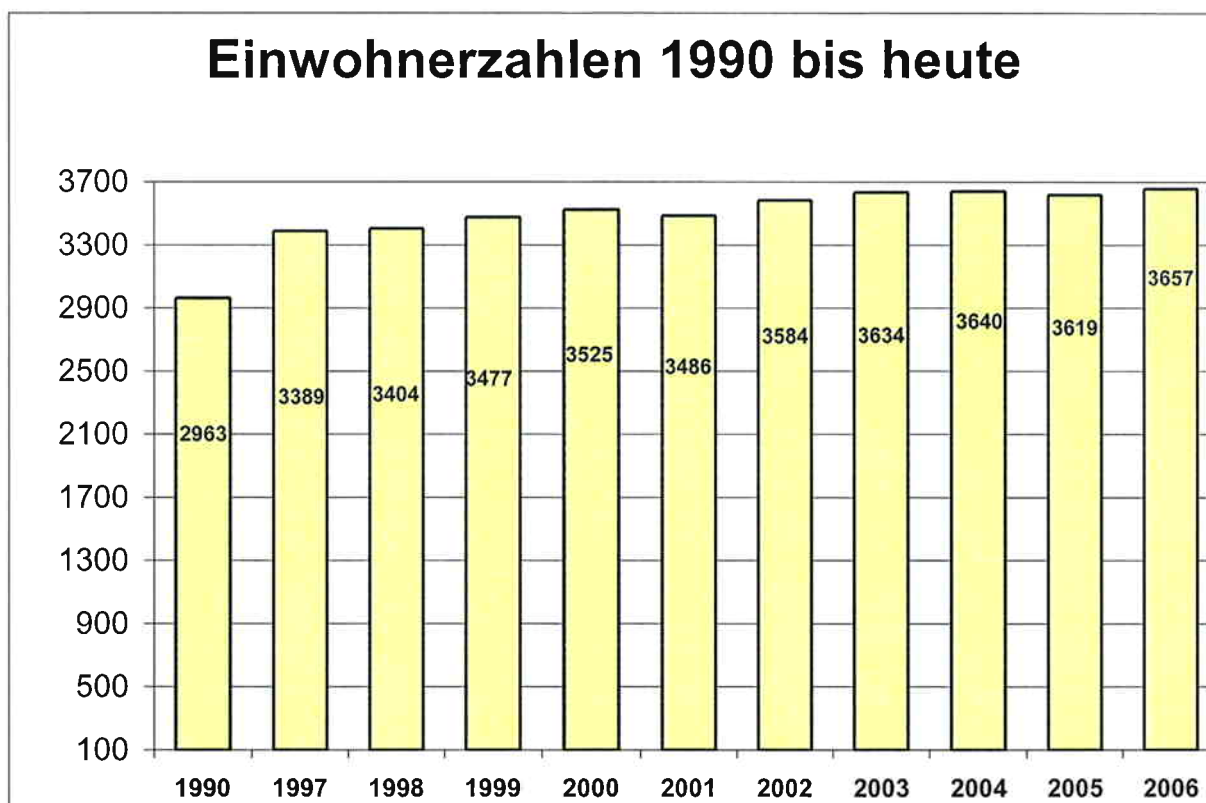

EINWOHNERDIENST

Hauptstrasse 5 ☎ 062 285 80 80
4654 Lostorf 📠 062 285 80 88

Einwohnergemeinde
4654 Lostorf

Lostorf plus 1 % Einwohnerzuwachs

Markus von Däniken

Nach der auf den 31. Dezember 2006 abgeschlossenen Bevölkerungs- und Zivilstandsstatistik waren am Stichtag insgesamt 3'657 Personen, in Klammern jeweils Vorjahresstand (3'619), auf der Einwohnerkontrolle Lostorf angemeldet. Dies entspricht einer Zunahme des Einwohnerbestandes von 38 Personen oder 1,04 %. Die Anzahl der Eheschliessungen und Geburten sind rückläufig.

Einwohnerkontrolle

Die Wohnbevölkerung per 31. Dezember 2006 setzt sich aus 3'375 (3'314) Schweizern und 282 (305) Ausländern zusammen. Davon sind 1'804 (1'787) männliche und 1'853 (1'832) weibliche Einwohner. Im weiteren sind 21 (22) WochenaufenthalterInnen in unserer Gemeinde angemeldet. Insgesamt sind 602 (606) Ortsbürger in Lostorf wohnhaft.

Einwohnerzahlen 1990 bis heute

Ausländische Staatsangehörige

Unsere ausländischen Mitbürgerinnen und Mitbürger setzen sich insgesamt aus 30 (35) Nationen zusammen. Es sind dies: Aethiopien 4 (4), Albanien 3 (3), Bosnien-Herzegowina 2 (3), Burundi 1 (1), Deutschland 80 (96), Finnland 1 (1), Frankreich 2 (1), Griechenland 1 (1), Grossbritannien 2 (3), Italien 65 (60), Irak 1 (0), Irland 1 (1), Japan 1 (1), Kamerun 3 (1), Kongo 2 (0), Kroatien 12 (11), Mazedonien 3 (3), Niederlande 4 (5), Österreich 14 (13), Portugal 8 (6), Rumänien 2 (2), Russland 2 (2), Serbien und Montenegro 43 (50), Slowakei 1 (2), Spanien 10 (10), Thailand 4 (4), Türkei 4 (0) Ukraine 3 (3), Ungarn 1 (1), Vereinigte Staaten 2 (4).