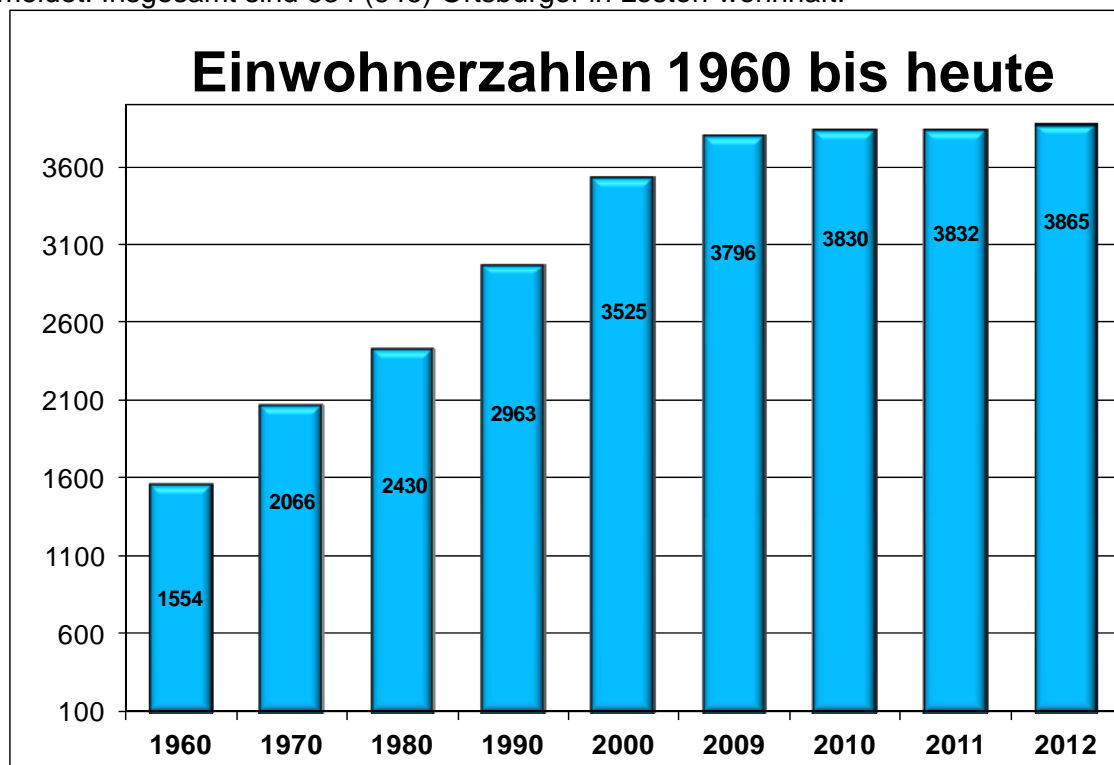

EINWOHNERDIENSTE

Hauptstrasse 5 ☎ 062 285 80 80
4654 Lostorf 📠 062 285 80 88

Einwohnergemeinde
4654 Lostorf

Zustrom hält unvermindert an

Markus von Däniken

Nach der auf den 31. Dezember 2012 abgeschlossenen Bevölkerungs- und Zivilstandsstatistik waren am Stichtag insgesamt 3'865 Personen, in Klammern jeweils Vorjahresstand (3'832), auf der Einwohnerkontrolle Lostorf angemeldet. Dies entspricht einer Zunahme des Einwohnerbestandes von 33 Personen oder 0,86 %.

Einwohnerkontrolle

Die Wohnbevölkerung per 31. Dezember 2012 setzt sich aus 3'468 (3'460) Schweizern und 397 (372) Ausländern zusammen. Davon sind 1'927 (1'906) männliche und 1'938 (1'926) weibliche Einwohner. Im Weiteren sind 29 (25) Wochenaufenthalter in unserer Gemeinde angemeldet. Insgesamt sind 634 (646) Ortsbürger in Lostorf wohnhaft.

Ausländische Staatsangehörige

Bei der ausländischen Wohnbevölkerung ist eine Zunahme von rund 6.72 % zu verzeichnen. Die deutsche Wohnbevölkerung führt die Statistik mit 140 Personen nach wie vor an, gefolgt von Italien mit 98 Personen von Kosovo mit 18 Personen.