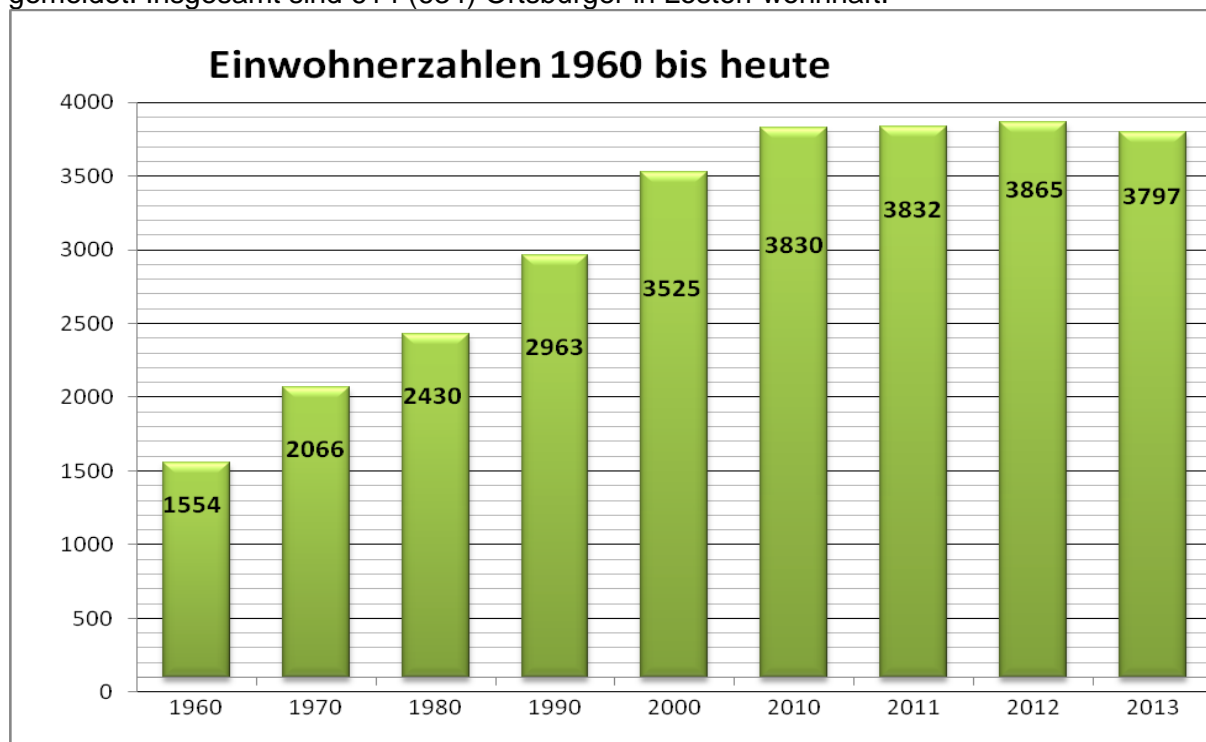

EINWOHNERDIENSTE

Hauptstrasse 5 062 285 80 80
4654 Lostorf 062 285 80 88

Einwohnergemeinde
4654 Lostorf

Erstmals Einwohnerrückgang

Markus von Däniken

Nach der auf den 31. Dezember 2013 abgeschlossenen Bevölkerungs- und Zivilstandsstatistik waren am Stichtag insgesamt 3'797 Personen, in Klammern jeweils Vorjahresstand (3'865), auf der Einwohnerkontrolle Lostorf angemeldet. Dies entspricht einer Abnahme des Einwohnerbestandes von 68 Personen oder 1,76 %. Durch die aktuell vielen Neubauten von Mehrfamilienhäusern ist man aber zuversichtlich, die Einwohnerzahlen wieder nach oben korrigieren zu können.

Einwohnerkontrolle

Die Wohnbevölkerung per 31. Dezember 2013 setzt sich aus 3'407 (3'468) Schweizern und 390 (397) Ausländern zusammen. Davon sind 1'898 (1'927) männliche und 1'899 (1'938) weibliche Einwohner. Im Weiteren sind 28 (29) Wochenaufenthalter in unserer Gemeinde angemeldet. Insgesamt sind 614 (634) Ortsbürger in Lostorf wohnhaft.

Ausländische Staatsangehörige

Bei der ausländischen Wohnbevölkerung ist eine Abnahme von rund 1,76 % zu verzeichnen. Die deutsche Wohnbevölkerung führt die Statistik mit 139 Personen nach wie vor an, gefolgt von Italien mit 107 Personen und neu Österreich mit 21 Personen.