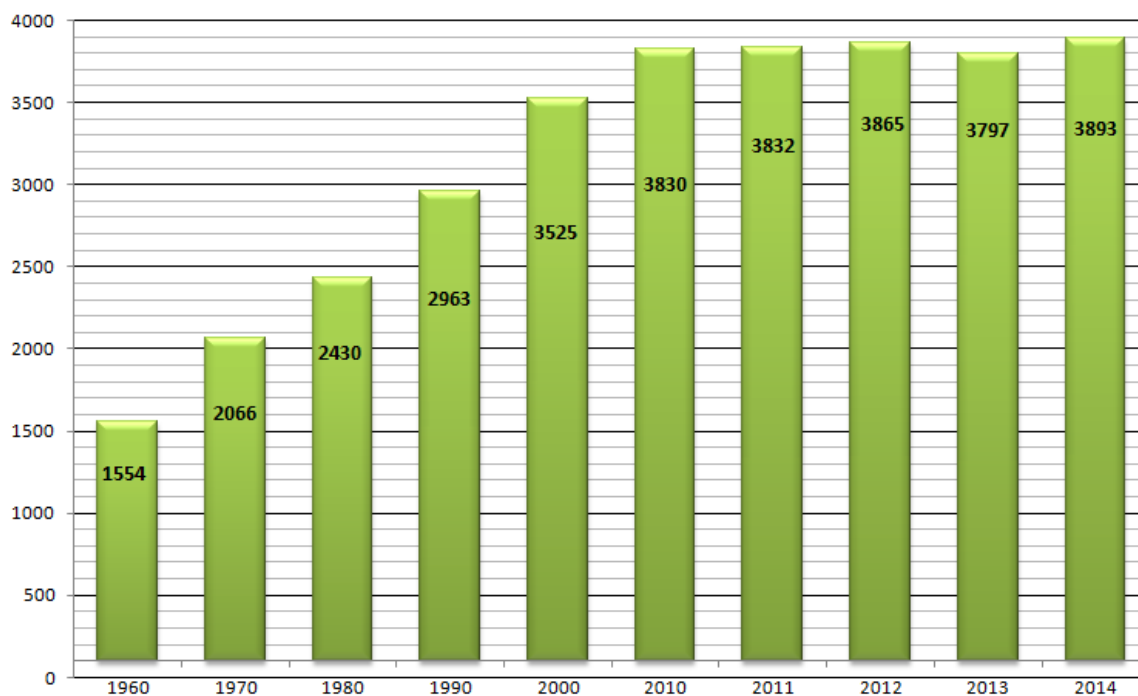

EINWOHNERDIENSTE

Hauptstrasse 5 ☎ 062 285 80 80
4654 Lostorf ☎ 062 285 80 88

Einwohnergemeinde
4654 Lostorf

Einwohnerverlust des Vorjahres wettgemacht und weiter zugelegt

Markus von Däniken

Nach der auf den 31. Dezember 2014 abgeschlossenen Bevölkerungs- und Zivilstandsstatistik waren am Stichtag insgesamt 3'893 Personen, in Klammern jeweils Vorjahresstand (3'797), auf der Einwohnerkontrolle Lostorf angemeldet. Dies entspricht einer Zunahme des Einwohnerbestandes von 96 Personen oder 2,53 %.

Einwohnerkontrolle

Die Wohnbevölkerung per 31. Dezember 2014 setzt sich aus 3'480 (3'407) Schweizern und 413 (390) Ausländern zusammen. Davon sind 1'958 (1'898) männliche und 1'935 (1'899) weibliche Einwohner. Im Weiteren sind 31 (28) Wochenaufenthalter in unserer Gemeinde angemeldet. Insgesamt sind 615 (614) Ortsbürger in Lostorf wohnhaft.

Einwohnerzahlen 1960 bis heute

Ausländische Staatsangehörige

Bei der ausländischen Wohnbevölkerung ist eine Zunahme von rund 5,9 % zu verzeichnen. Die deutsche Wohnbevölkerung führt die Statistik mit 148 Personen nach wie vor an, gefolgt von Italien mit 112 Personen und neu Österreich mit 20 Personen.