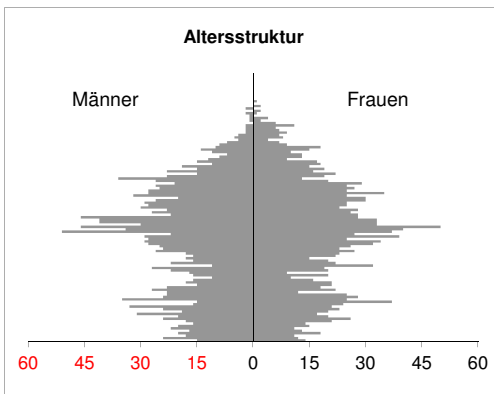

Eckdaten des Kantons Solothurn

Gemeinde Lostorf

Bezirk Gösgen

Lostorf

Fläche 2004/2009

- Wald, Gehölze
- Landwirtschaftliche Nutzfläche
- Siedlungsfläche
- Unproduktive Flächen

Angabe	Wert
in ha	1'331
in ha	647
in ha	500
in ha	183
in ha	1

Ständige Wohnbevölkerung 31.12.2013

- Frauen
- Männer
- Staatsangehörigkeit Ausland
- Schweizer

Angabe	Wert
Anzahl	3'813
in %	50.0
in %	50.0
in %	10.3
in %	89.7

Alterstruktur 31.12.2013

- 0-19jährig
- 20-39jährig
- 40-64jährig
- 65-79jährig
- 80jährig und älter

Angabe	Wert
in %	23.3
in %	21.4
in %	39.8
in %	12.4
in %	3.1