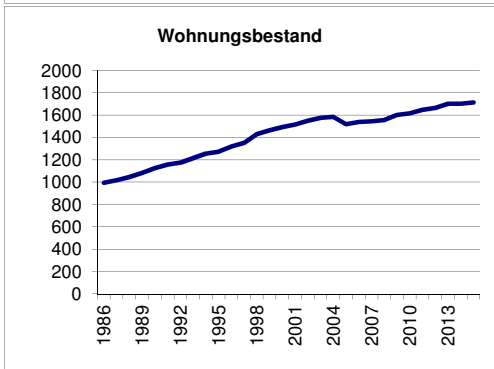

Wohnungsbau 2012

- Neuerstellte Wohngebäude
- davon Einfamilienhäuser
- Neuerstellte Wohnungen
- mit 1 Zimmer
- mit 2 Zimmer
- mit 3 Zimmer
- mit 4 Zimmer
- mit 5 Zimmer
- mit 6+ Zimmer

Angabe	Wert
Anzahl	8
Anzahl	8
Anzahl	8
Anzahl	0
Anzahl	1
Anzahl	0
Anzahl	1
Anzahl	5
Anzahl	1