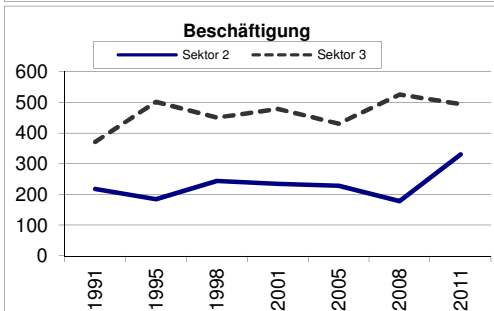

### Ständige Wohnbevölkerung 31.12.2013

- Frauen
- Männer
- Staatsangehörigkeit Ausland
- Schweizer

Angabe	Wert
Anzahl	3'813
in %	50.0
in %	50.0
in %	10.3
in %	89.7

### Alterstruktur 31.12.2013

- 0-19jährig
- 20-39jährig
- 40-64jährig
- 65-79jährig
- 80jährig und älter

Angabe	Wert
in %	23.3
in %	21.4
in %	39.8
in %	12.4
in %	3.1