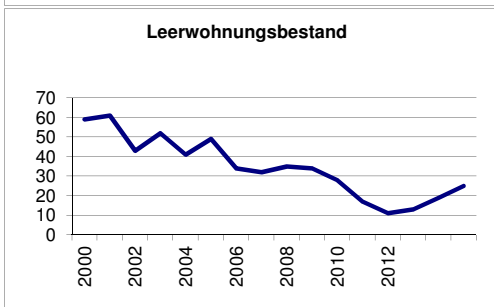

Wohnungsbestand Total 2012

Angabe	Wert
Anzahl	1'716

Leerwohnungsbestand 1.6.2013

- mit 1 Zimmer
- mit 2 Zimmer
- mit 3 Zimmer
- mit 4 Zimmer
- mit 5 Zimmer
- mit 6+ Zimmer
- Leerwohnungs-ziffer

Angabe	Wert
Anzahl	25
Anzahl	1
Anzahl	3
Anzahl	12
Anzahl	9
Anzahl	0
Anzahl	0
Zahl	1.46