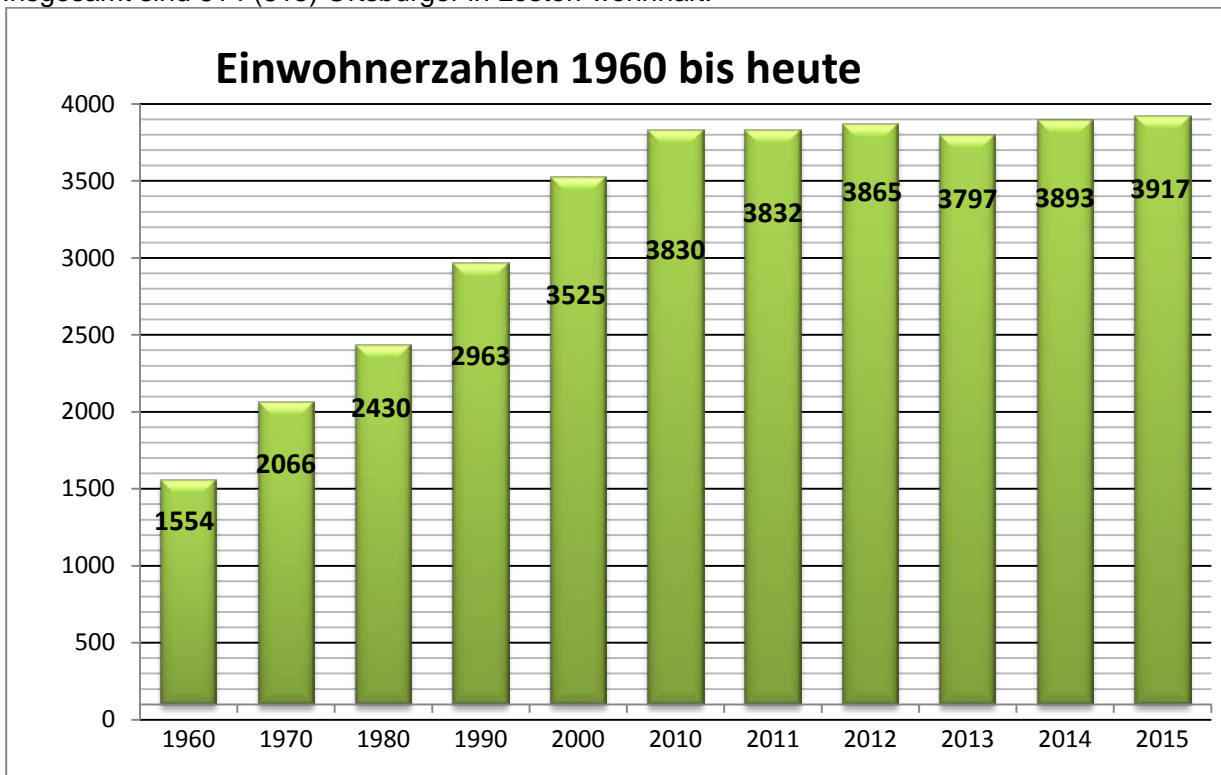

EINWOHNERDIENSTE

Hauptstrasse 5 ☎ 062 285 80 80
4654 Lostorf 📠 062 285 80 88

Einwohnergemeinde
4654 Lostorf

Einwohnerzahl steigt weiter an

Markus von Däniken

Nach der auf den 31. Dezember 2015 abgeschlossenen Bevölkerungs- und Zivilstandsstatistik waren am Stichtag insgesamt 3'917 Personen, in Klammern jeweils Vorjahresstand (3'893), auf der Einwohnerkontrolle Lostorf angemeldet. Dies entspricht einer Zunahme des Einwohnerbestandes von 24 Personen oder 0,62 %.

Einwohnerkontrolle

Die Wohnbevölkerung per 31. Dezember 2015 setzt sich aus 3'485 (3'480) Schweizern und 432 (413) Ausländern zusammen. Davon sind 1'947 (1'958) männliche und 1'970 (1'935) weibliche Einwohner. Im Weiteren sind 27 (31) Wochenaufenthalter in unserer Gemeinde angemeldet. Insgesamt sind 614 (615) Ortsbürger in Lostorf wohnhaft.

Ausländische Staatsangehörige

Bei der ausländischen Wohnbevölkerung ist eine Zunahme von rund 4,6 % zu verzeichnen. Die deutsche Wohnbevölkerung führt die Statistik mit 157 Personen nach wie vor unangefochten an, gefolgt von Italien mit 113 Personen und Österreich mit 20 Personen.