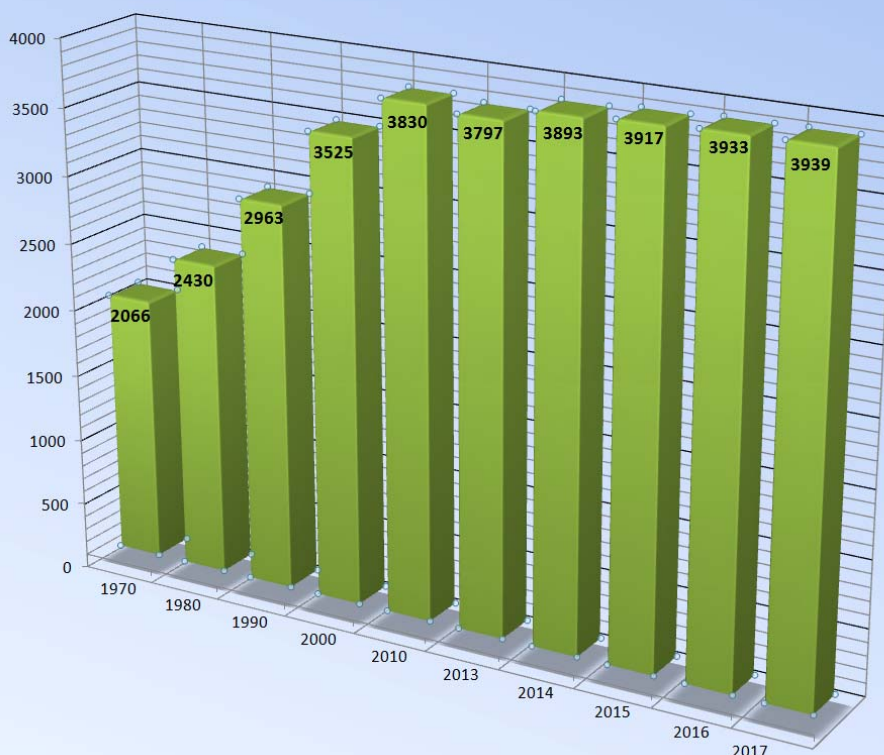

EINWOHNERDIENSTE

Hauptstrasse 5 ☎ 062 285 80 80
4654 Lostorf ☎ 062 285 80 88

Einwohnergemeinde
4654 Lostorf

Einwohnerzahl steigt nur geringfügig an

Markus von Däniken

Nach der auf den 31. Dezember 2017 abgeschlossenen Bevölkerungs- und Zivilstandsstatistik waren am Stichtag insgesamt 3'939 Personen, in Klammern jeweils Vorjahresstand (3'933), auf der Einwohnerkontrolle Lostorf angemeldet. Dies entspricht einer Zunahme des Einwohnerbestandes von 6 Personen oder 0.15 %.

Einwohnerkontrolle

Die Wohnbevölkerung per 31. Dezember 2017 setzt sich aus 3'496 (3'484) Schweizern und 443 (449) Ausländern zusammen. Davon sind 1'967 (1'959) männliche und 1'972 (1'974) weibliche Einwohner. Im Weiteren sind 30 (28) Wochenaufenthalter in unserer Gemeinde angemeldet. Insgesamt sind 605 (610) Ortsbürger in Lostorf wohnhaft.

Einwohnerzahlen 1970 bis heute

Ausländische Staatsangehörige

Bei der ausländischen Wohnbevölkerung ist in diesem Jahr erstmals eine Abnahme von 1.33 % zu verzeichnen. Die deutsche Wohnbevölkerung führt die Statistik mit 158 (170) Personen nach wie vor unangefochten an, gefolgt von Italien mit 118 (114) Personen und von Spanien mit 23 (22) Personen.